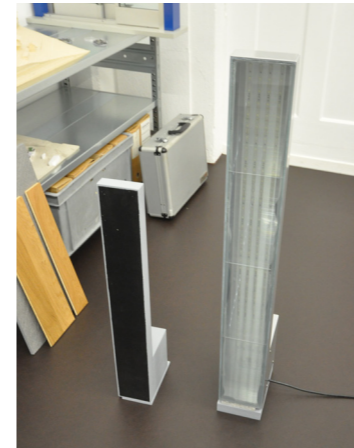

#101 FLATSCREEN

Die Leuchte ist Teil eines Aussenbeleuchtungssystems. Diese ermöglicht die Beleuchtung unterschiedlichster Bereiche in Form einer Säulen-, Sockel-, Steh-, Wand- oder Deckenleuchte. Die Leuchte setzt die technischen Möglichkeiten und Freiheiten des LED-Leuchtmittels in Gestaltung und Design um.

Spezielle Eigenschaften des Projektes:
Produktdesign, Prototypentwicklung bis hin zum Serienprodukt