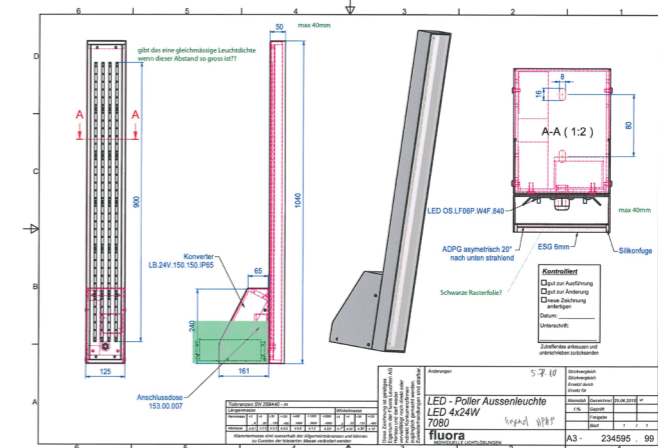

#101 FLATSCREEN

Die Leuchte ist Teil eines Aussenbeleuchtungssystems. Diese ermöglicht die Beleuchtung unterschiedlichster Bereiche in Form einer Säulen-, Sockel-, Steh-, Wand- oder Deckenleuchte. Die Leuchte setzt die technischen Möglichkeiten und Freiheiten des LED-Leuchtmittels in Gestaltung und Design um.

Spezielle Eigenschaften des Projektes:
Produktdesign, Prototypentwicklung bis hin zum Serienprodukt